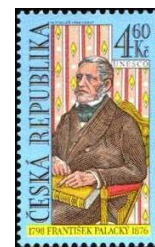

Rafael Kubelik
(1914-1996),
compositeur et chef
d'orchestre

« Pour les enfants »

Deux diables musiciens

4 k 180

Personnage chevauchant
un poisson-chat

4 k 60 181

4 k 182

4 k 60 183